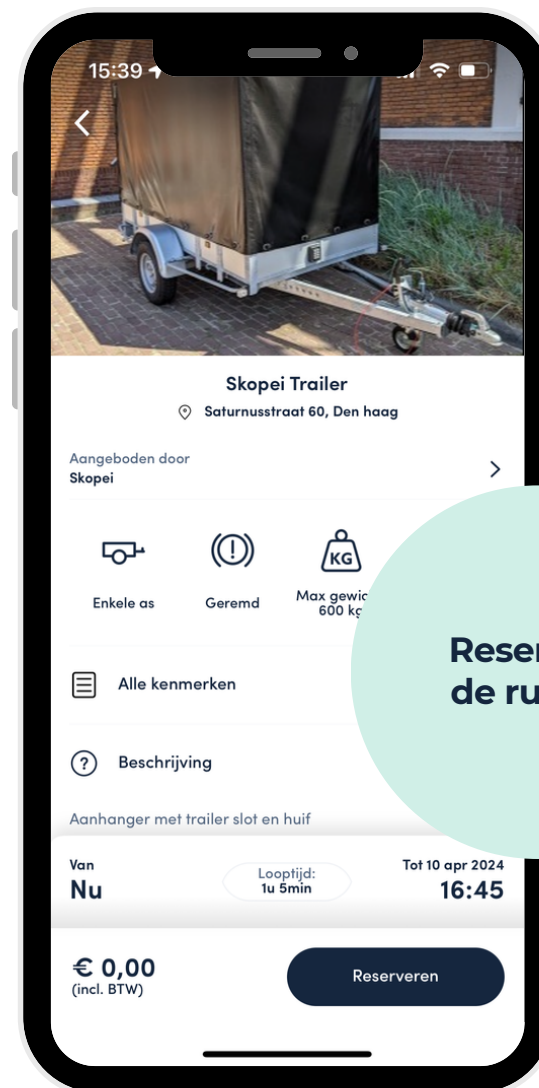

**Trailer gebruiken met
de Topology app?**
Zo werkt het.

Download de
Topology app in
de App store of
Play store

Maak een account aan.

Om de Topology app te gebruiken maak je eerst een account aan. Vul je (bedrijfs) e-mail in en kies een wachtwoord van minimaal 10 tekens. Kies voor een sterk wachtwoord uit een combinatie van letters, cijfers en symbolen.

Verifëer rijbewijs*.

Klik op 'rijbewijs-verificatie'

Vul je gegevens in en klik op volgende

Upload de foto's en klik op 'doorgaan'

Gelukt! Wacht tot je aanvraag is gecheckt

*optioneel

Reservering.

Zoek een beschikbare trailer in de buurt

Reserveer de ruimte

Controleer alle gegevens en bevestig

De reservering is gelukt!

Open het trailerslot

zorg dat je in de buurt bent van de trailer en bluetooth aan hebt staan

Check de trailer op eventuele schade