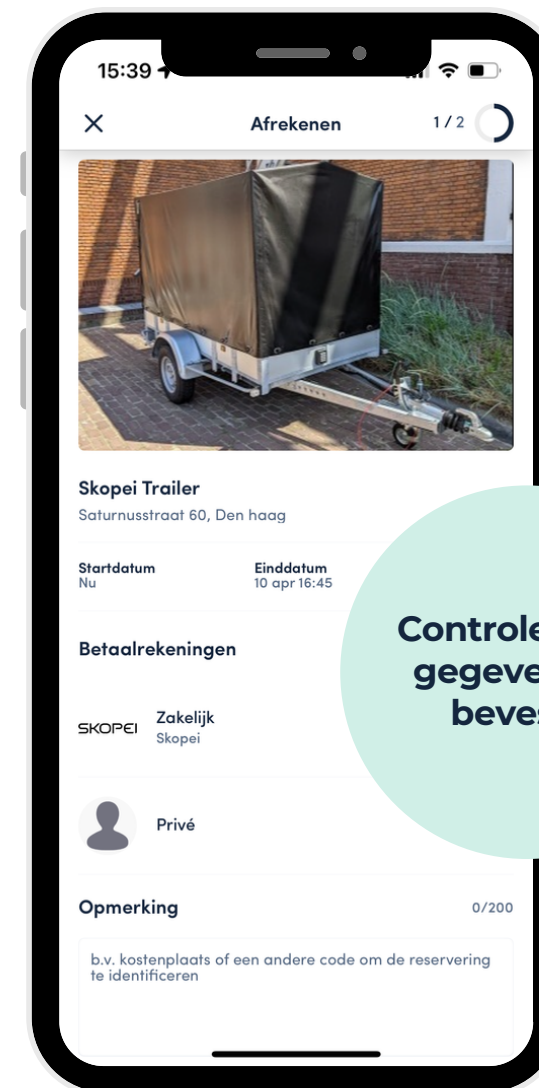

Verifëer rijbewijs*.

Klik op 'rijbewijs-verificatie'

Vul je gegevens in en klik op volgende

Upload de foto's en klik op 'doorgaan'

Gelukt! Wacht tot je aanvraag is gecheckt

*optioneel

Reservering.

Zoek een beschikbare trailer in de buurt

Reserveer de ruimte

Controleer alle gegevens en bevestig

De reservering is gelukt!

Open het trailerslot

zorg dat je in de buurt bent van de trailer en bluetooth aan hebt staan

Check de trailer op eventuele schade